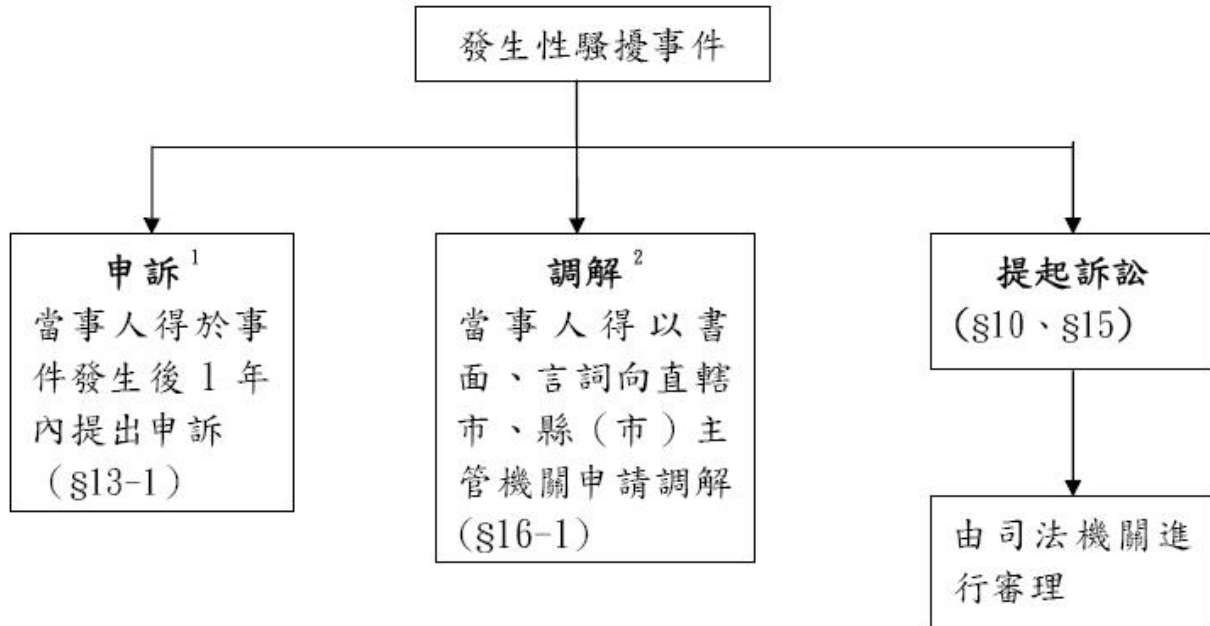

## 高雄市性騷擾事件處理流程

備註：

1.申訴：詳見附件「性騷擾申訴及再申訴流程圖」。

2.調解：詳見附件「性騷擾事件調解流程圖」。